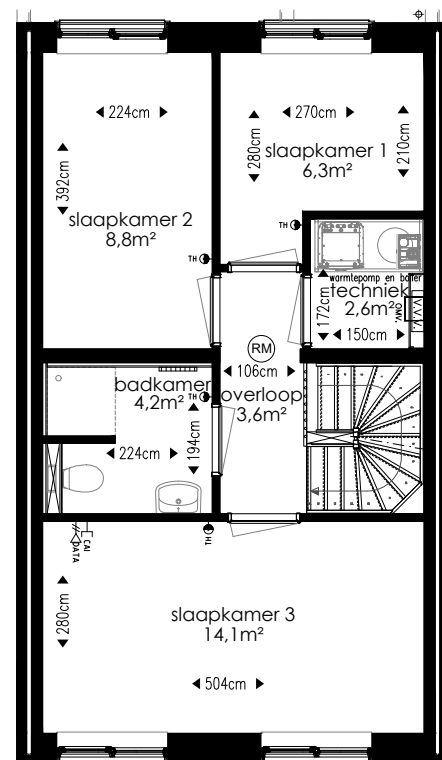

Begane grond

1e Verdieping

Groenewei Meerstad  
 Texelaar 39  
 Type B

DISCLAIMER:  
 Er kunnen geen rechten ontleend worden aan deze plattegrond.